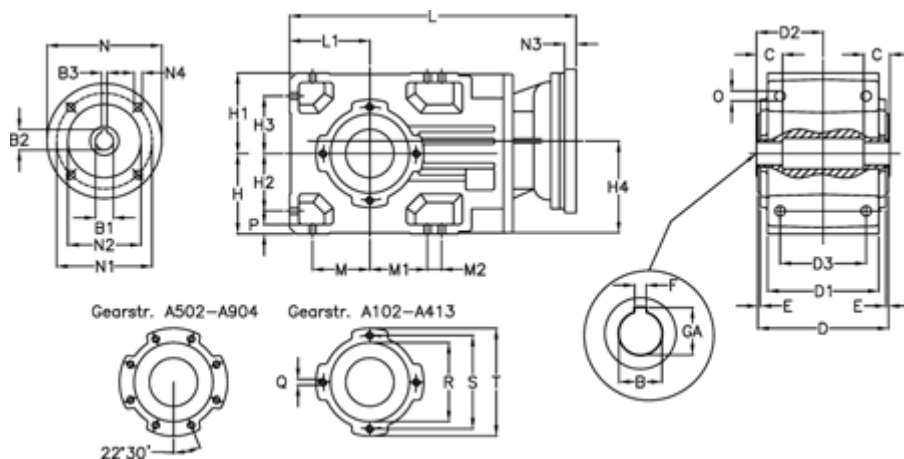

Varenummer: 29600201414240

Beskrivelse: Keglehjulsgear A202UH35-14,1-P100B5

Mål

B	= 35	D2 = 70.0	H3 = 60.0	N1 = 215	S = 115
B1	= 28	D3 = 90	H4 = 93.0	N2 = 180	T = 140
B2	= 31.3	E = 3.0	L = 335.5	N3 = 0	
B3	= 8	F = 10	L1 = 80	N4 = M12x16	
Betegnelse	= A202UH35-xx-P100 B5	GA = 38.3	M = 60.0	O = 9.5	
C	= 22	H = 80	M1 = 60.0	P = 9	
D	= 136	H1 = 80	M2 = 0	Q = M8x15	
D1	= 110	H2 = 60.0	N = 250	R = 95	